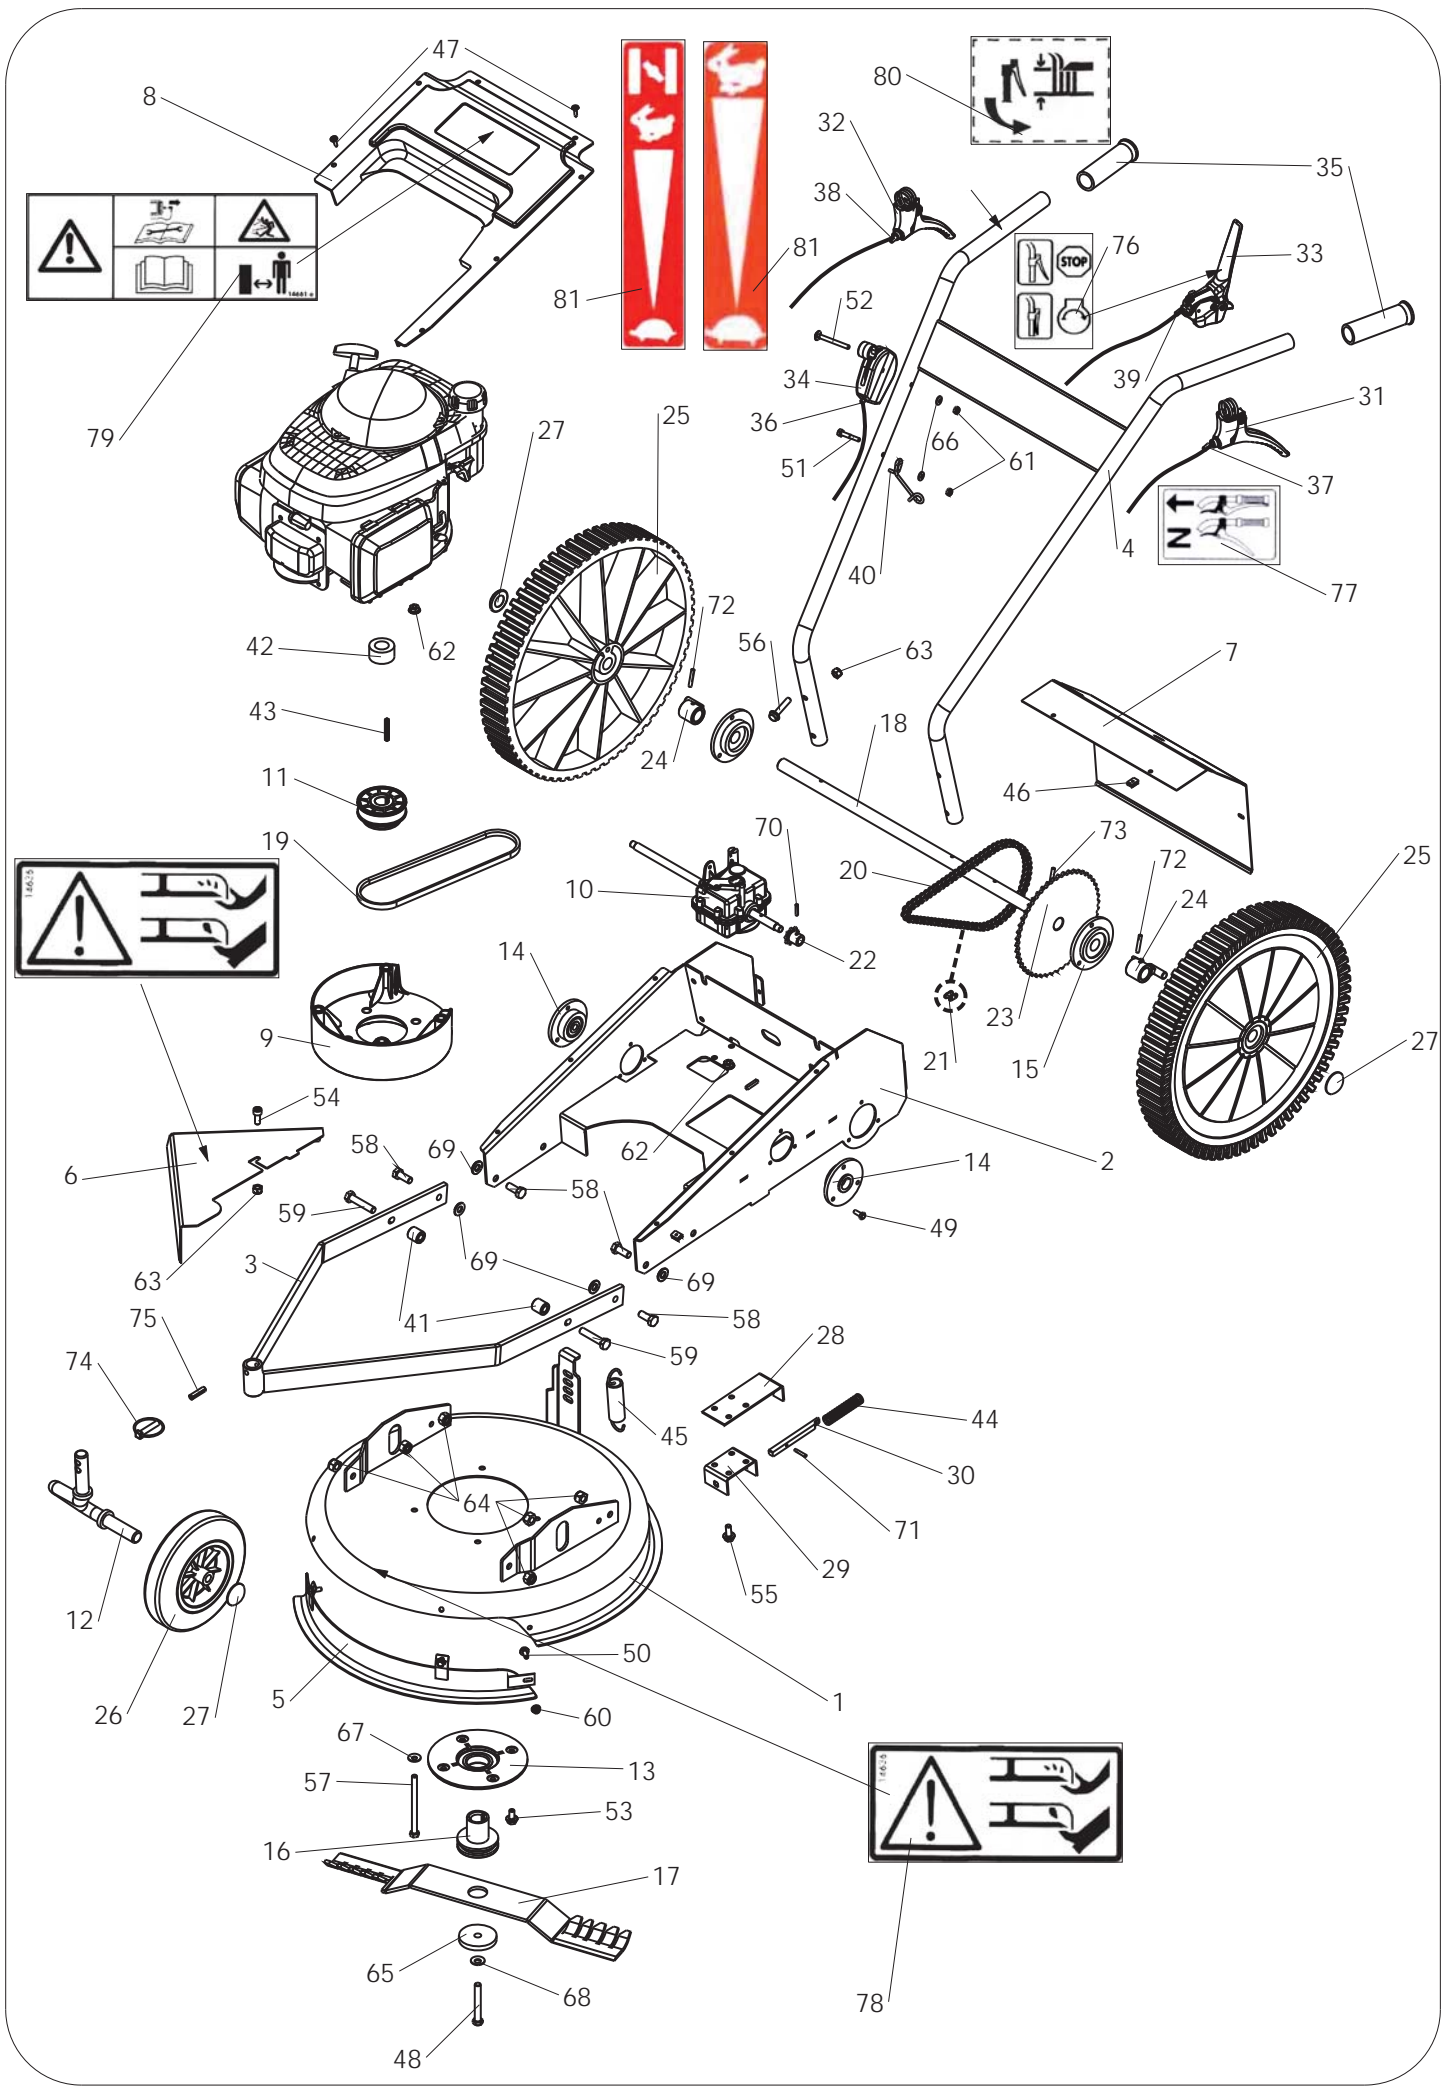

Pièces de rechange Spare parts list

FIRST 06

*DEBROUSSAILLEUSE
BRUSHCUTTER*

Rep N°	Ref.	Designation	Description	Qte
1	4002060503	Coupelle Deb gris (8120)	Grey (8120) blade guard Deb	1
2	4002061302	Chassis Rouge (3002)	Red (3002) chassis	1
3	4002000302	Chassis avant noir	Black front chassis	1
3	4002002702	Chassis avant Gris (7040)	Grey (7040) front chassis	1
4	4002060301	Guidon Deb noir	Black handlebar deb	1
4	4002052701	Guidon Deb gris (7040)	Grey (7040) handlebar deb	1
5	4002000505	Deflecteur avant Gris (8120)	Grey (8120) Front deflector	1
5	4002002705	Deflecteur avant Gris (7040)	Grey (7040) Front deflector	1
6	4002000504	Deflecteur lat E51 Gris (8120)	Grey (8120) Side deflector	1
6	4002002708	Deflecteur lat E51 Gris (7040)	Grey (7040) Side deflector	1
7	4002061301	Capot arrière rouge (3002)	Red (3002) rear bonnet	1
8	0340030001	Capot moteur noir	Black motor bonnet	1
9	0340030034	Rehausse Plastique	Plastic engine raiser	1
10	0306040012	Reducteur 4002 Deb E51 First 06	Reduction gearbox 4002 Deb Eco 06	1
11	0306060014	Poulie variatrice moteur	Variation motor pulley	1
12	4002000304	Support de roue Noir	Black Support front wheel	1
13	0340030028	Pailier coupelle E51 Pro V2	Blade guard hub	1
14	0340030012	Pailier arbre inter Ø10 Deb	Countershaft bearing Ø10 Deb	2
15	0340030013	Pailier arbre de roue Ø20	Wheel axle bearing	2
16	0302030047	Moyeu de lame E51 Pro V2	Blade hub	1
17	0320020006	Lame E51 Pro V2	Blade	1
18	0302010091	Arbre de roue Deb ECO V2	Wheel shaft Deb ECO V2	1
19	0306030048	Courroie 6207 MC Gates (grammée)	Fanbelt 6207 MC Gates	1
20	0306020020	Chaîne 9.525 (75 mai ouverte+1 M.CS+AR)	Chain 9.525	1
21	0306020001	Attache rapide (9.525)	Quick fastener (9.525)	1
22	0306050028	Pignon 9 dts x 9.525 x 5.3. Ales.12	Sprocket 9 teeth 9.525 x 5.3	1
23	0306050029	Pignon 60dts 9.525 x 5.3	Pinion 60 teeth 9.525 x 5.3	1
24	0302030014	Moyeu de roue E51	Wheel hub E51	2
25	0340030015	Roue arrière Ø420 grise	grey rear wheel Ø420	2
25	0340030017	Roue arrière Ø420 noir	Black rear wheel Ø420	2
26	0309000013	Roue avant Ø200	Front wheel Ø200	1
27	0300702001	Enjoliveur Ø20	firm stopper Ø20	3
28	4002040104	Supp veirr réglag eco-03 bich	Support locking raising	1
29	4002000102	Supp axe relev E51 03Bich	Locking pin support	1
30	0302010030	Axe relevage E51 03 bich	Locking pin	1
31	0307010021	Lever LAB Ø25 course 30	lever LAB Ø25 stroke 30	1
32	0307010020	Lever LAB Ø25 course 25	lever LAB Ø25 stroke 25	1
33	0307010023	Lever frein LASC Ø25 course 20mm	Brake lever LASC Ø25 stroke 20mm	1
34	0307020017	Manette gaz "min max" (4 crants)	Accelerator lever "min max" (4 crants)	1
35	0341000037	Poignée Ø25x120	Hand side grip	2
36	0308040040	Cable gaz	Throttle cable	1
37	0308020041	Cable d'embrayage	Clutch cable	1
38	0308030006	Cable réglage hauteur	Height setting cable	1
39	0308050011	Cable frein lame	Engine brake cable	1
40	0305030001	Accroche lanceur E51-03	Starter Hook	1
41	0340030010	Entretoise coupelle E51	Blade guard spacer E51	2
42	0302020045	Entretoise 40 x 22 x 22	Spacer 40 x 22 x 22	1
42	0302020046	Entretoise 40 x 22 x 8	Spacer 40 x 22 x 8	1
43	0301040001	Clavette 4.76x4.76x40	Key 4.76x4.76x40	1
44	0305020001	Ressort CP 15x75x16/10 galva	Locking spring	1
45	0305010009	Ressort TR relevage E51 357/10	High adjustment spring	1
46	0301050001	Clips 4.2	Clips 4.2	9
47	0300808045	Vis Tôle 4.2x19	Screw 4.2x19	9
48	03006060304	Vis 3/8 TH24 UNF Lg70	Screw 3/8 TH24 UNF Lg70	1
49	0300090602	Vis HM 6x16 z autoliraudeuse	Screw HM6x16 z Self-tapping	12
50	0300010609	Vis HM 6x16 z emb cr	Screw HM 6x16 z notched shoulder	3
51	0300010604	Vis HM6x35z	Screw HM6x35z	1
52	0300080604	Vis TBC M6x60 z	Screw TBC M6x60 z	1
53	0300010815	Vis HM 8x16 z emb cr	Screw H M8x16 z notched shoulder	4
54	0300020804	Vis C HC M8x20 z	Screw C HC M8x20 z	1
55	0300010816	Vis HM 8x20 z emb cr	Screw H M8x20 z notched shoulder	3
56	0300010817	Vis HM 8x40 z emb cr	Screw HM8x40z notched shoulder	4
57	0300010804	Vis HM 8x110 z (moteur honda)	Screw HM 8x110 z (Honda engine)	4
57	0300010803	Vis HM 8x100 z (moteur Briggs)	Screw HM 8x100 z (Briggs engine)	2
58	0300010830	Vis HM 8x130 z (moteur Briggs)	Screw HM 8x130 z (Briggs engine)	1
58	0300011008	Vis H M10x25 z	Screw H M10x25 z	4
59	0300011014	Vis H M10x50 z	Screw H M10x50 z	2